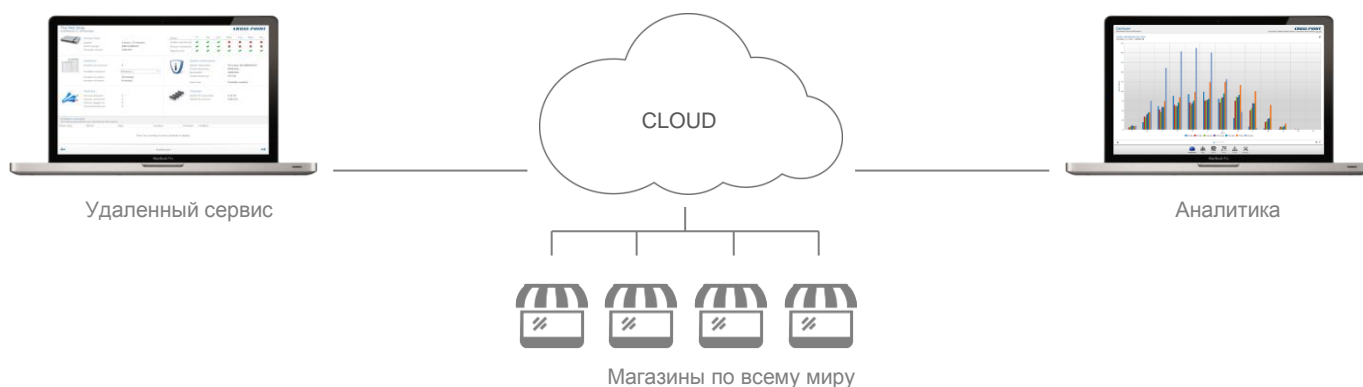

Особенности	Только данные	Удаленный сервис	Analytics Starter	Analytics
Получение данных HTML, XML or CSV со всех магазинов	●	●	●	●
Отправка отчетов по электронной почте	●	●	●	●
Обзор внутреннего учета магазина	●	●	●	●
Возможность расположения магазинов на карте	-	-	●	●
Сравнение и группирование магазинов	-	-	●	●
Обзор всех установленных устройств со статусом	-	-	●	●
Приборная панель ¹	-	-	●	●
Пользовательская панель	-	-	-	●
Пользовательские отчеты в формате PDF	-	-	-	●
Пользовательское управление	-	-	-	●
Удаленный сервис	-	●	-	●
Расширенные графики	-	-	-	●
Поддержка с помощью iPhone и iPad	-	-	-	●
Управление проблемами	-	-	-	●
Количество обслуживаемых магазинов	Неограниченный	Неограниченный	50	Неограниченный
Хранение данных	n.a.	n.a.	2 Года	5 Года
Техническая поддержка	-	-	Только по электронной почте	Электронная почта и телефон

● Стандартный доступ

○ Опции

- Не доступно

Безопасность данных

Компания CrossPoint признает, что ваши данные являются ценными и приняла все меры предосторожности, чтобы вы были уверены, что ваши данные в безопасности с нами.

- Проверенные отраслевые стандарты используются для сохранения наших серверов и данных.
- Используются внешние центры обработки данных с отличной репутацией защиты серверов.
- Управляемые брандмауэры используются для блокировки внешних угроз.
- Извне доступны только порты, которые используются для CrossConnect и Analytics.
- Все обслуживание осуществляется через соединение VPN, которое доступно только с Cross Point LAN.
- Передача данных между магазинами и основным сервером CP осуществляется через SSL канал.
- Аналитические приложения (веб-сайт и приложение IOS) использует протокол HTTPS связи.
- Для обеспечения максимальной безопасности Cross Connect Access Point выход в Интернет, можно поставить за брандмауэром или в частной VPN, что не позволит любые неразрешенные входящие соединения.
- Базы данных не подключена непосредственно к Интернету, но есть доступ через наши собственные сервисы. Получить доступ к базе данных извне невозможно.
- Критическая информация об учетной записи хранится с использованием hashed-шифрования для обеспечения максимальной безопасности.
- Для уменьшения SQL- атак до минимума используется OR преобразователь..
- Данные не хранятся на серверах в США, потому что, по закону, правительство США имеет доступ ко всем данным, которые хранятся на серверах в США.

1 В версии Starter, количество графиков на приборной панели являются предопределенными и не могут быть продлены.